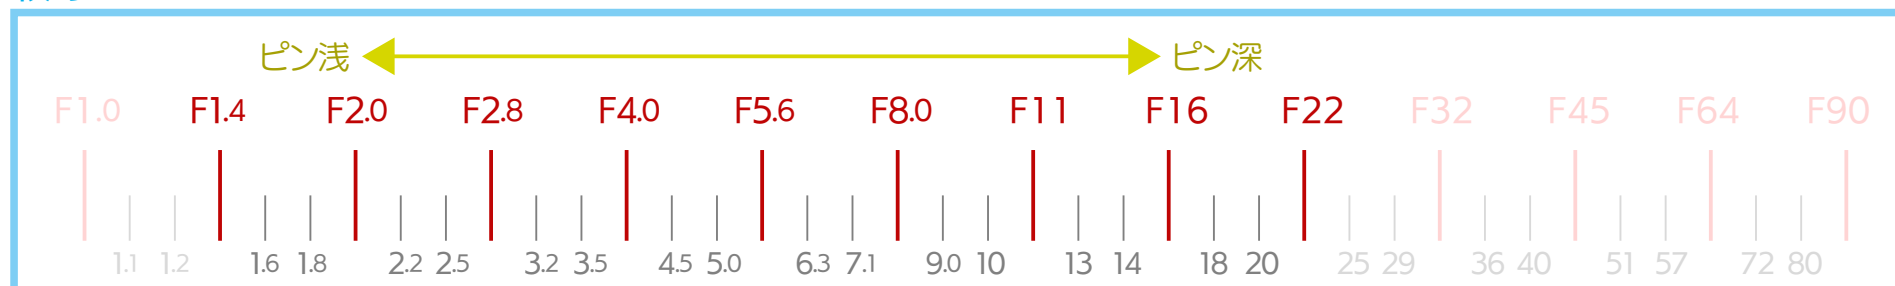

「絞り」「シャッタースピード」「ISO感度」の値

絞り (F値)

シャッタースピード (秒)

ISO 感度

調整量は、すべて等しい (絞り・シャッタースピード・ISO)