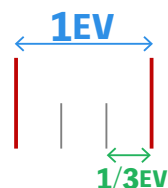

「絞り」「シャッタースピード」「ISO感度」の値

絞り (F値)

シャッタースピード (秒)

ISO 感度

調整量は、すべて等しい (絞り・シャッタースピード・ISO)